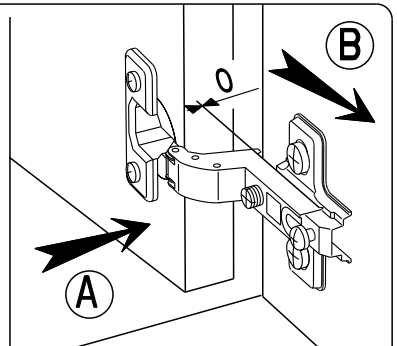

12

BWY x2

18

RCH-N

MONTAGE

- (GB) LEAFLET AUFBAUANLEITUNG
- (D) MONTAJE MONTAGEM
- (E) MONTAGGIO MONTAGE
- (NL) MONTAGE

REGLAGE

- (GB) ADJUSTING
- (D) ANPASSUNG
- (E) AJUSTER
- (P) REGULACAO
- (I) AGGIUSTAMENTO
- (NL) AFSTELLING