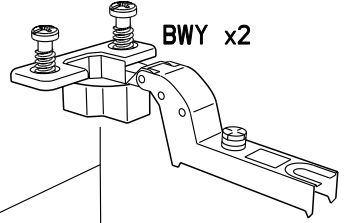

14

15

16

17

ANK x2

11

BWY x2

ANK x2

12

BWY x2

18

RCH-N

MONTAGE

- (GB) LEAFLET AUFBAUANLEITUNG
- (D) MONTAJE MONTAGEM
- (E) MONTAGGIO MONTAGE
- (NL) MONTAGE

REGLAGE

- (GB) ADJUSTING
- (D) ANPASSUNG
- (E) AJUSTER
- (P) REGULACAO
- (I) AGGIUSTAMENTO
- (NL) AFSTELLING