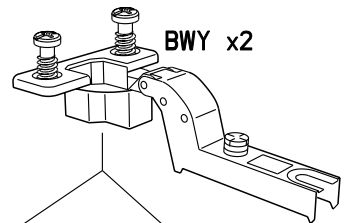

14

15

16

17

ANK x2

11

BWY x2

ANK x2

12

BWY x2

18

RCH-N

MONTAGE

- (GB) LEAFLET AUFBAUANLEITUNG
- (D) MONTAJE MONTAGEM
- (E) MONTAGGIO MONTAGE
- (NL) MONTAGE

REGLAGE

- (GB) ADJUSTING
- (D) ANPASSUNG
- (E) AJUSTER
- (P) REGULACAO
- (I) AGGIUSTAMENTO
- (NL) AFSTELLING