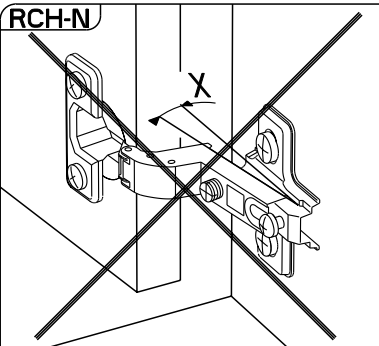

12

BWY x2

18

RCH-N

MONTAGE

- (GB) LEAFLET AUFBAUANLEITUNG
- (D) MONTAJE MONTAGEM
- (E) MONTAGGIO MONTAGE
- (NL) MONTAGE

REGLAGE

- (GB) ADJUSTING
- (D) ANPASSUNG
- (E) AJUSTER
- (P) REGULACAO
- (I) AGGIUSTAMENTO
- (NL) AFSTELLING