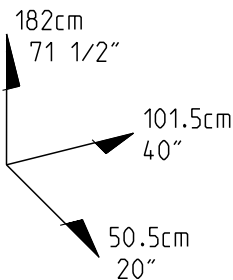

Caractéristiques produit :
Structure en panneau de particules
revêtu papier décor gris loft
porte droite en panneau de particules revêtu
mélamine grise sérigraphiée
porte gauche en panneau de particules
revêtu papier décor gris loft
Poignées métal
A monter soi-même

		mm			inch		
⑩	x 2	399	398	15	15 11/16	15 11/16	9/16
④	x 1	482	399	15	19	15 11/16	9/16
⑥	x 1	570	482	15	22 7/16	19	9/16
②	x 2	984	86	15	38 3/4	3 3/8	9/16
①	x 1	984	505	15	38 3/4	19 7/8	9/16
⑨	x 1	984	505	15	38 3/4	19 7/8	9/16
⑫	x 1	1303	394	15	51 5/16	15 1/2	9/16
⑪	x 1	1303	565	15	51 5/16	22 1/4	9/16
③	x 1	1698	484	15	66 7/8	19 1/16	9/16
⑤	x 1	1816	507	15	71 1/2	19 15/16	9/16
⑦	x 1	1816	507	15	71 1/2	19 15/16	9/16
⑧	x 1	1714	1000	3	67 1/2	39 3/8	1/8