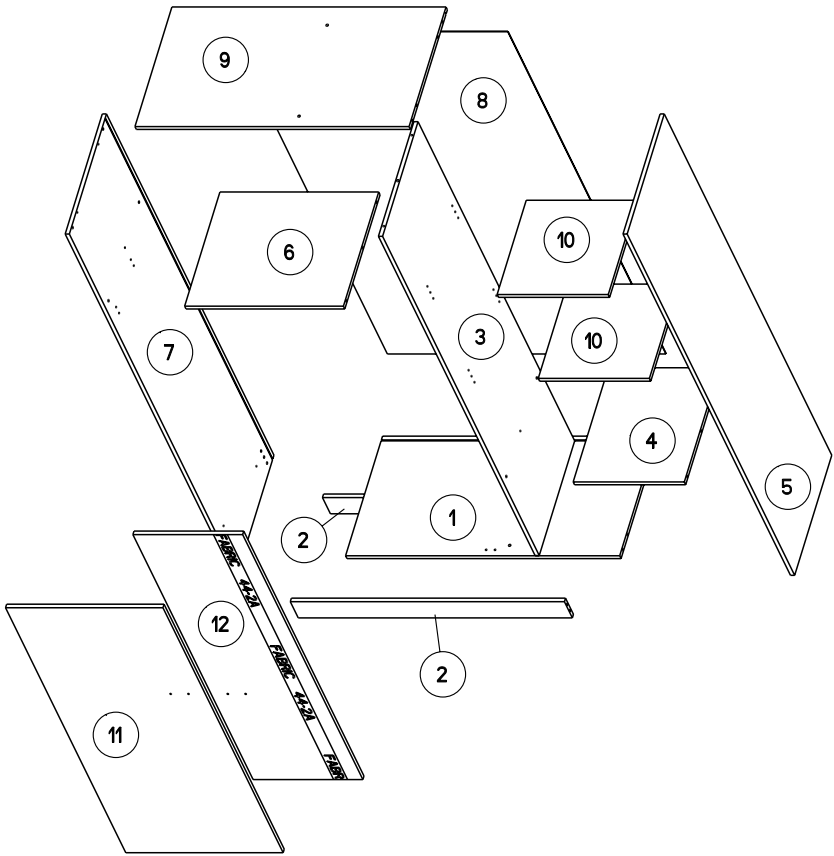

Caractéristiques produit :
Structure en panneau de particules
revêtu papier décor gris loft
porte droite en panneau de particules revêtu
mélamine grise sérigraphiée
porte gauche en panneau de particules
revêtu papier décor gris loft
Poignées métal
A monter soi-même

		mm			inch		
⑩	x 2	399	398	15	15 11/16	15 11/16	9/16
④	x 1	482	399	15	19	15 11/16	9/16
⑥	x 1	570	482	15	22 7/16	19	9/16
②	x 2	984	86	15	38 3/4	3 3/8	9/16
①	x 1	984	505	15	38 3/4	19 7/8	9/16
⑨	x 1	984	505	15	38 3/4	19 7/8	9/16
⑫	x 1	1303	394	15	51 5/16	15 1/2	9/16
⑪	x 1	1303	565	15	51 5/16	22 1/4	9/16
③	x 1	1698	484	15	66 7/8	19 1/16	9/16
⑤	x 1	1816	507	15	71 1/2	19 15/16	9/16
⑦	x 1	1816	507	15	71 1/2	19 15/16	9/16
⑧	x 1	1714	1000	3	67 1/2	39 3/8	1/8