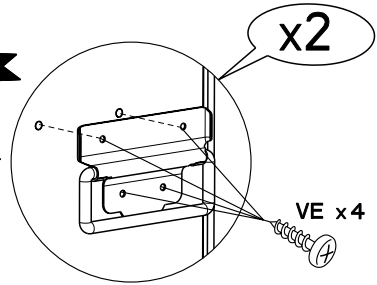

12

BWY x2

18

RCH-N

MONTAGE

- (GB) LEAFLET AUFBAUANLEITUNG
- (D) MONTAJE MONTAGEM
- (E) MONTAGGIO MONTAGE
- (NL) MONTAGE

REGLAGE

- (GB) ADJUSTING
- (D) ANPASSUNG
- (E) AJUSTER
- (P) REGULACAO
- (I) AGGIUSTAMENTO
- (NL) AFSTELLING