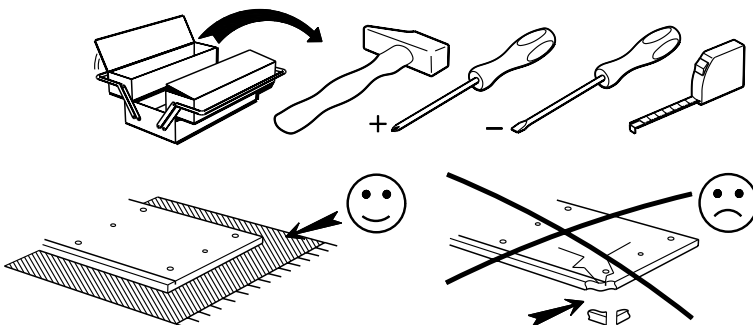

Caractéristiques produit :
Structure en panneau de particules
revêtu papier décor gris loft
porte droite en panneau de particules revêtu
mélamine grise sérigraphiée
porte gauche en panneau de particules
revêtu papier décor gris loft
Poignées métal
A monter soi-même